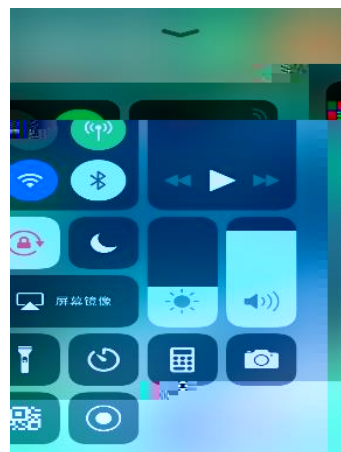

ch r

2

无线投影互动系统

投影指引 工具软件 系统设置 投影设置

浏览器访问 Transcreen.app
或扫描二维码(点击可放大)

投影设备	第一步	第二步	第三步
Windows/Mac OS	发射器插入接收器配对	发射器插入电脑，双击应用程序	点击按钮，畅快投影
Android	扫描二维码，下载APP	Wi-Fi名称: FTB-EB7754 Wi-Fi密码: 12345678	点击APP，畅快投影

投影IP: 192.168.1.211