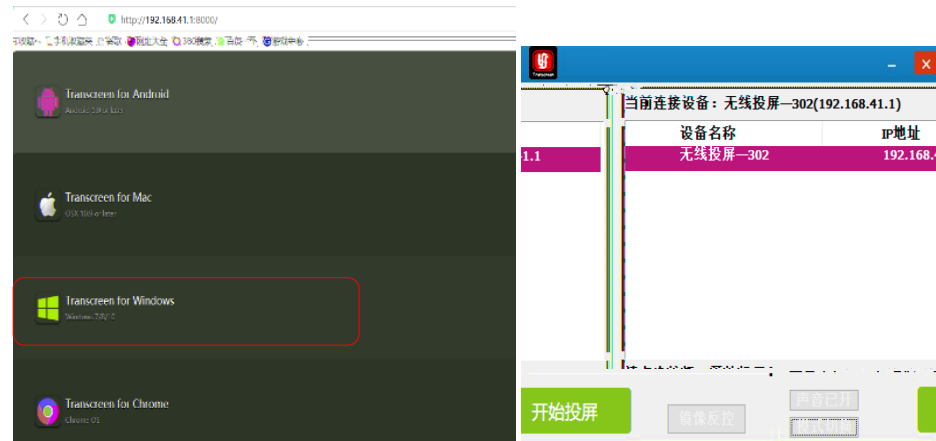

ch r

2

无线投影互动系统

投影指引 工具软件 系统设置 投影设置

浏览器访问 Transcreen.app
或扫描二维码(点击可放大)

投影设备	第一步	第二步	第三步
Windows/Mac OS	发射器插入接收器配对	发射器插入电脑，双击应用程序	点击按钮，畅快投影
Android	扫描二维码，下载APP	Wi-Fi名称: FTB-EB7754 Wi-Fi密码: 12345678	点击APP，畅快投影

投影IP: 192.168.1.211

||

||

ch ch

ch r

ch r

sst

按键式控制面板，请按此键

苹果手机或平板电脑投屏

通过“AirPlay”找到相应的教室进行投屏。

Android

WINDOWS